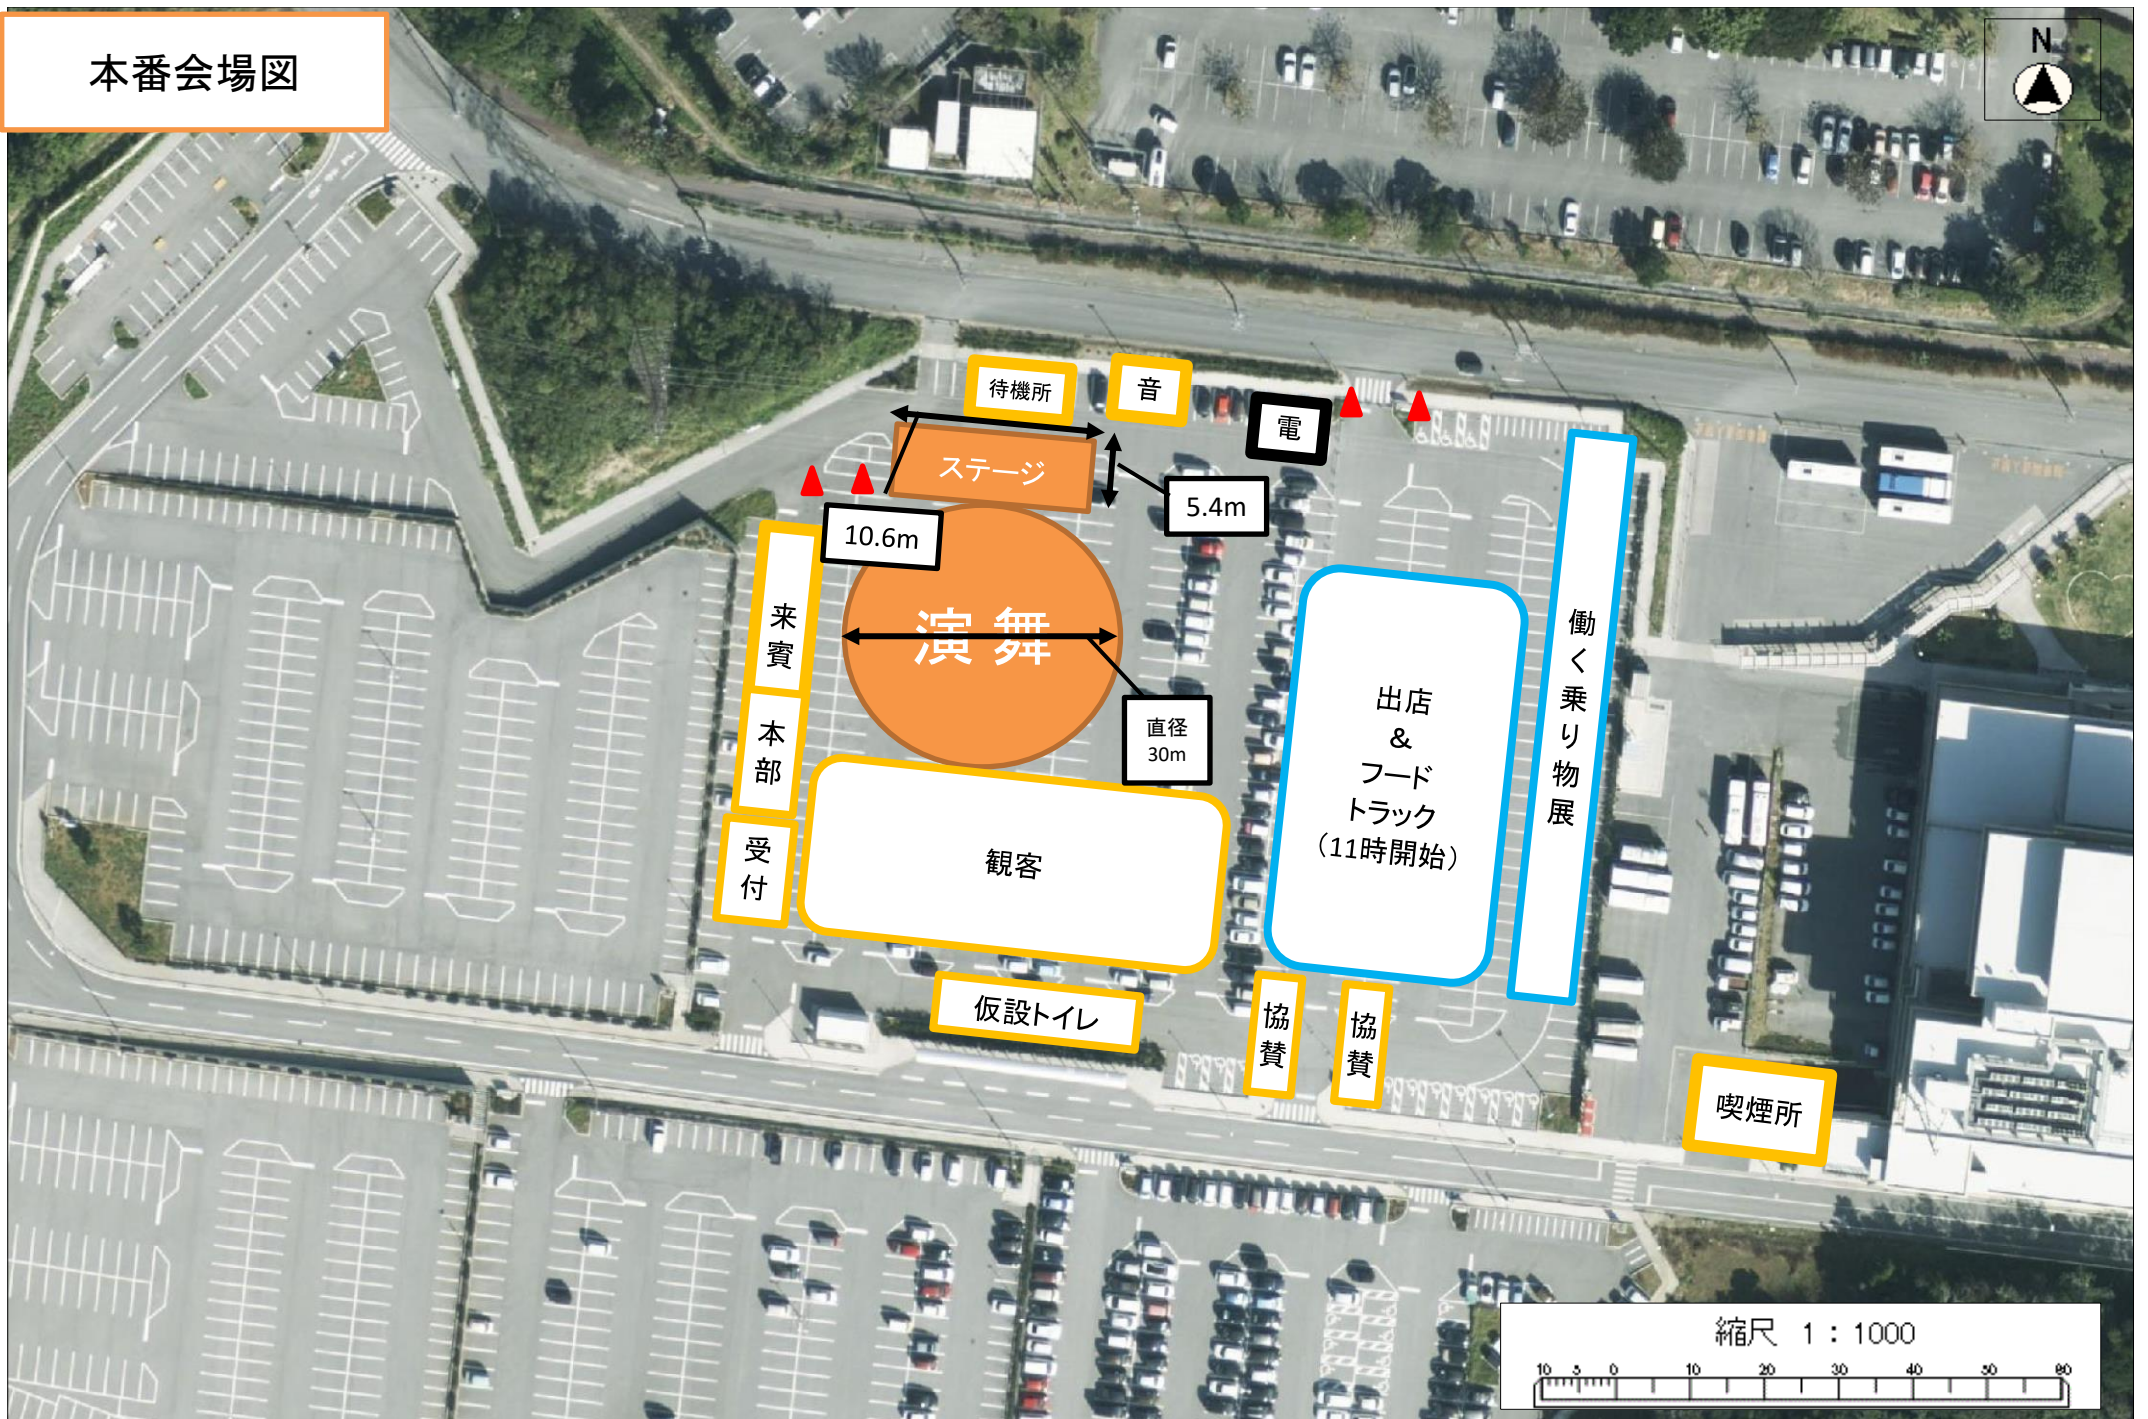

本番会場図

縮尺 1 : 1000